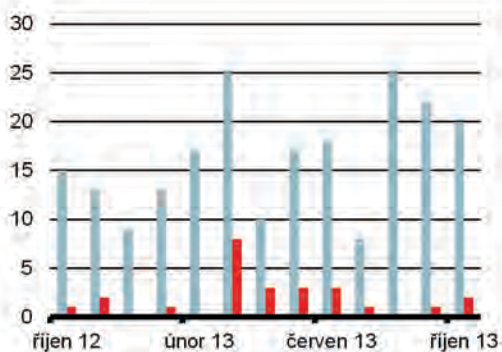

Nové diskuze v jednotlivých měsících

Jelikož je MY.TOP 09 určený především Vám, členům a podporovatelům TOP 09, snažíme se o to, aby Vám Vaši práci zjednodušoval. Vždy je ale co zlepšovat! Zajímavé myšlenky a nápady proto velmi vítáme. Podělte se s námi na adrese:

my@top09.cz

DĚKUJEME, ŽE MY.TOP 09 POUŽÍVÁTE

MY.TOP 09 zhlédlo více než 160 tisíc návštěvníků. V minulosti jej navštěvovalo kolem 2 až 3 tisíc lidí měsíčně, v poslední době se tento počet téměř ztrojnásobil. Nejvyšší návštěvnosti dosahuje v období voleb, kdy se portál stává hlavní podporovatelskou platformou TOP 09. Děkujeme, že MY.TOP 09 používáte.